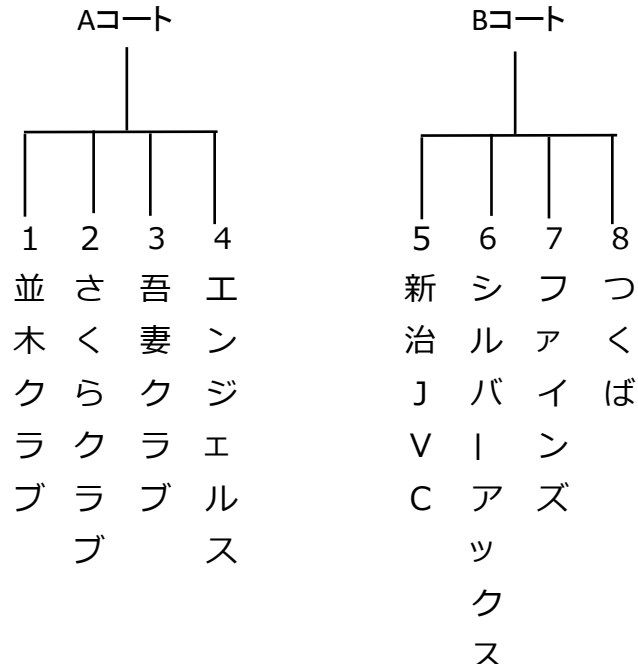

第23回 つくば市近隣バレーボール大会レディース杯 組み合わせ

10月20日（日） 予選ブロックリーグ

審判 各ブロックの空きチーム

桜総合体育館

洞峰公園体育館